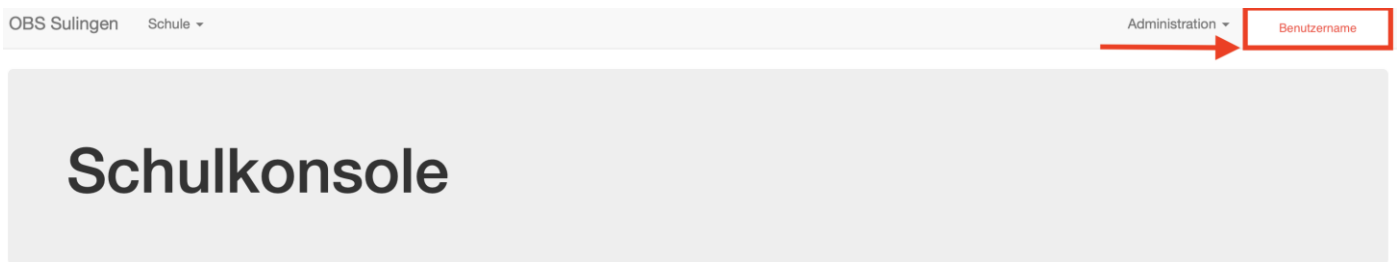

Wie ändere ich mein Passwort, um mich an Geräten in der Schule anzumelden.

Von zuhause:

1. Link aufrufen: <https://obs-sulingen.sk.schule.lkdh.de>

OBS Sulingen

Benutzername Passwort Anmelden

Version 2.6.692

2. Benutzername und Passwort eingeben (hast du von deinem Klassenlehrer bekommen) und einloggen
3. Benutzer anklicken und Passwort ändern auswählen

4. Altes Passwort eingeben + zweimal neues Passwort eingeben.

Passwort ändern

Altes Passwort: hier eingeben

Neues Kennwort: hier eingeben

Neues Kennwort Wiederholung: nochmal neues Kennwort eingeben

Speichern

5. Speichern und fertig

Für die nächste Anmeldung an einem Schulrechner verwende dann bitte das neue Passwort. Die Änderung gilt dann auch für Lernplattform Moodle, sowie die Untisapp zum Stunden- und Vertretungsplan oder die Webversion zum Vertretungsplan.